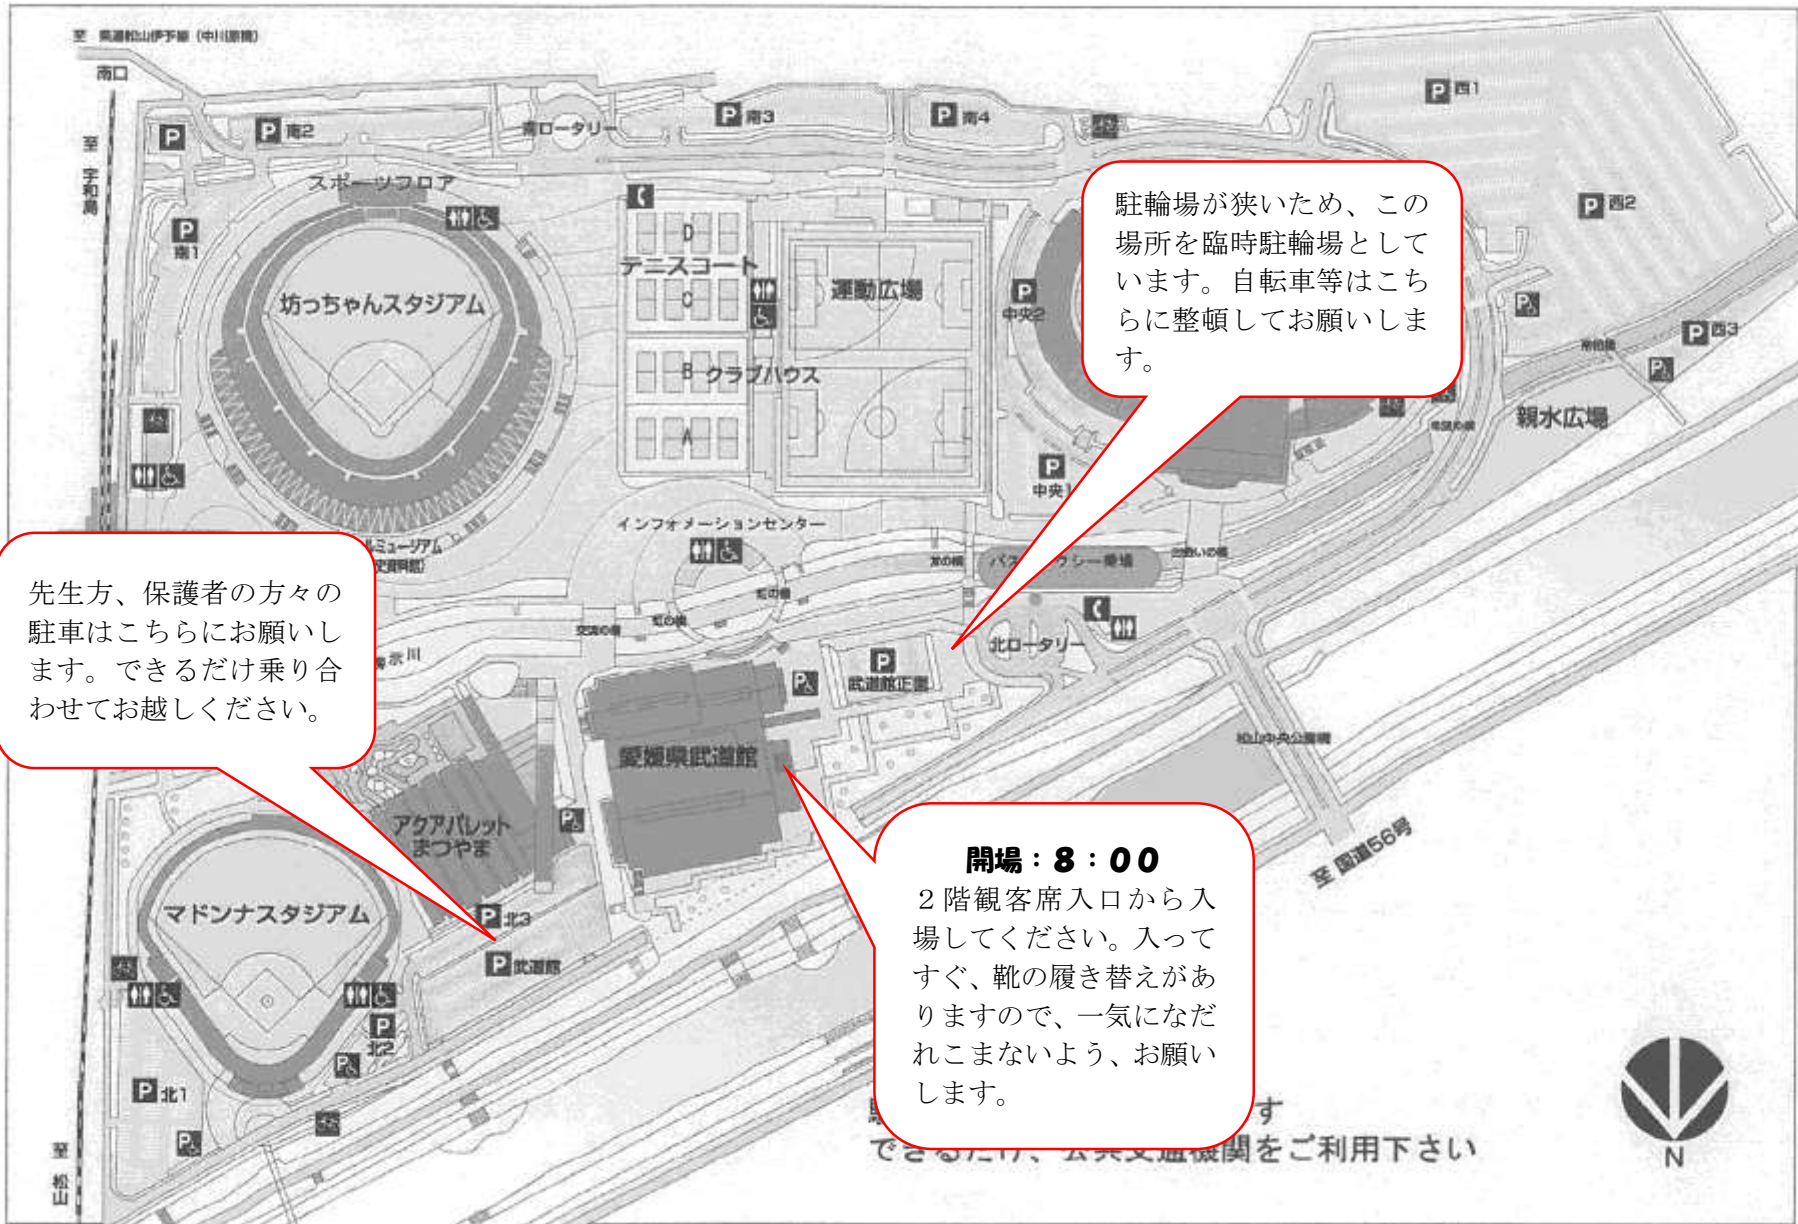

松山中央公園案内図

駐輪場が狭いため、この場所を臨時駐輪場としています。自転車等はこちらに整頓してお願いします。

先生方、保護者の方々の駐車はこちらをお願いします。できるだけ乗り合わせてお越してください。

開場：8：00
 2階観客席入口から入場してください。入ってすぐ、靴の履き替えがありますので、一気になだれこまないよう、お願いします。

できるだけ、公共交通機関をご利用下さい